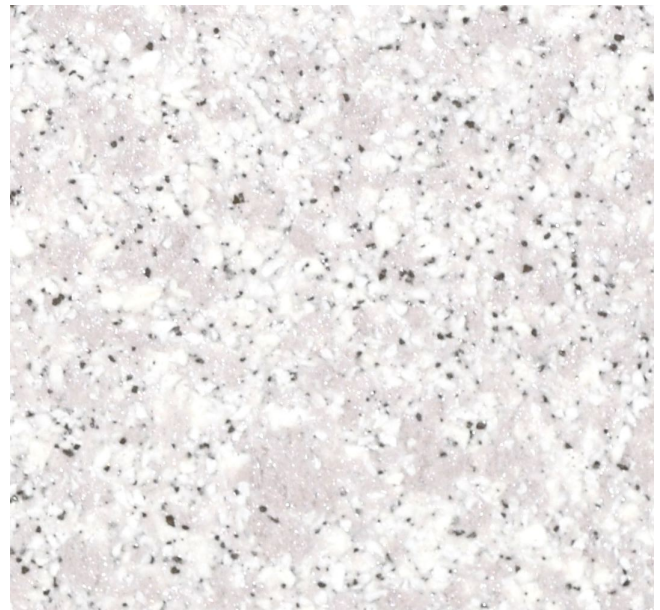

Modern / Catalouge

Modern 430

Modern 431

Modern 432

Modern 435

Modern 436

Modern 437

Информацию о расходе смотрите на упаковке

Научный центр SILK PLASTER постоянно работает над улучшением основных свойств материала – в связи с этим расход материалов может изменяться. См. информацию о расходе на упаковке.

Modern / Catalouge

Modern 433