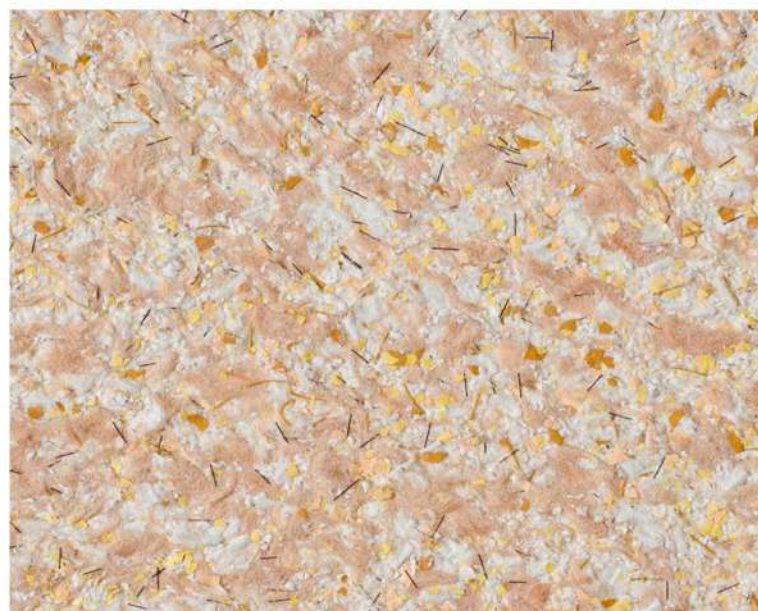

West 931

Цвет и фактура рекламных материалов и изображений могут незначительно отличаться от готового покрытия