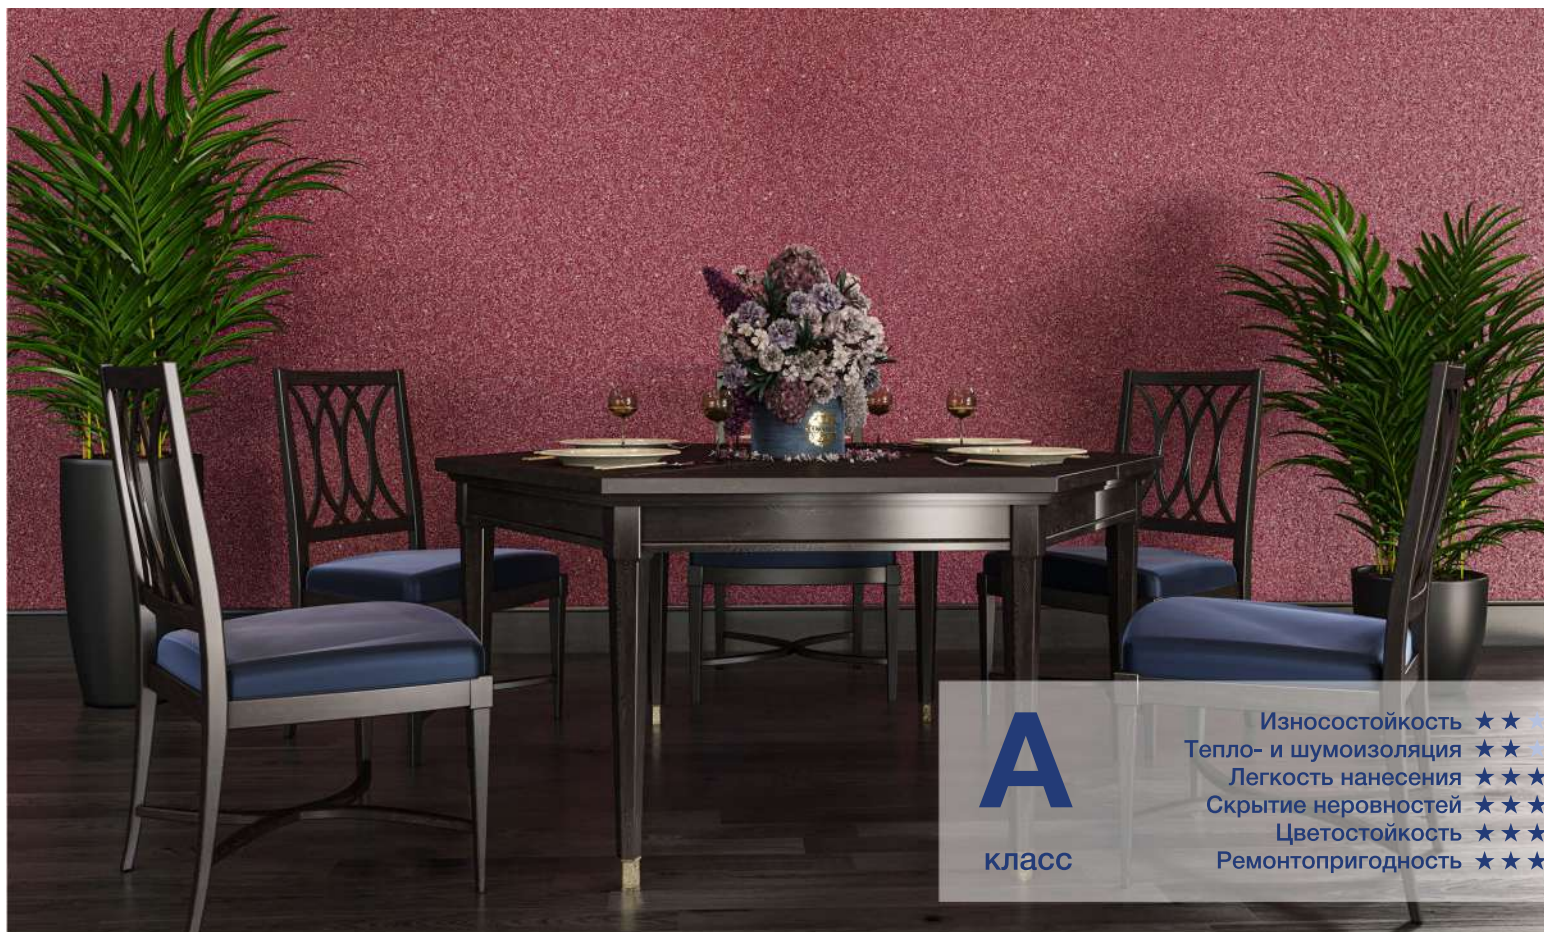

East (Ист)

Для любителей ярких интерьеров (или акцентов в них) коллекция East станет идеальным выбором. Насыщенные цвета и стильная фактура преобразят помещение и позволят соответствовать любым тенденциям дизайнерских решений.