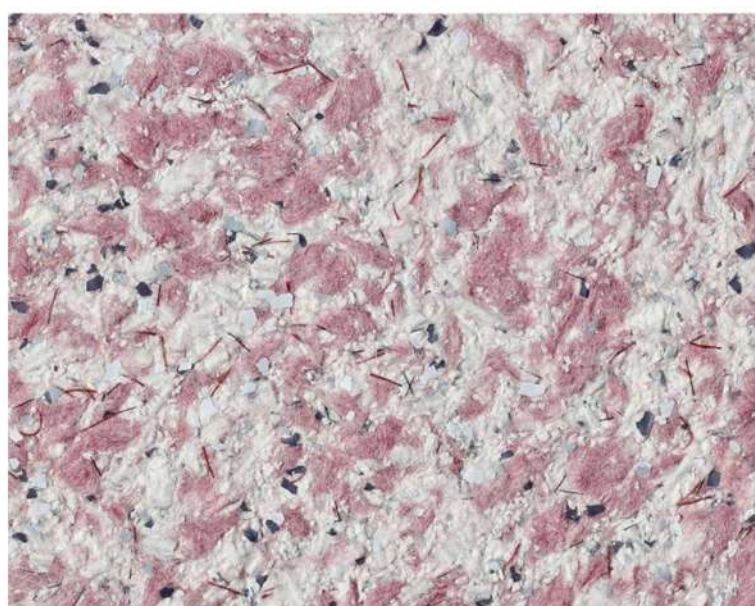

West 936

Расход материала: 1 уп./ 3,5м²

Научный центр SILK PLASTER постоянно работает над улучшением основных свойств материала – в связи с этим расход материалов может изменяться. См. информацию о расходе на упаковке.

Цвет и фактура рекламных материалов и изображений могут незначительно отличаться от готового покрытия