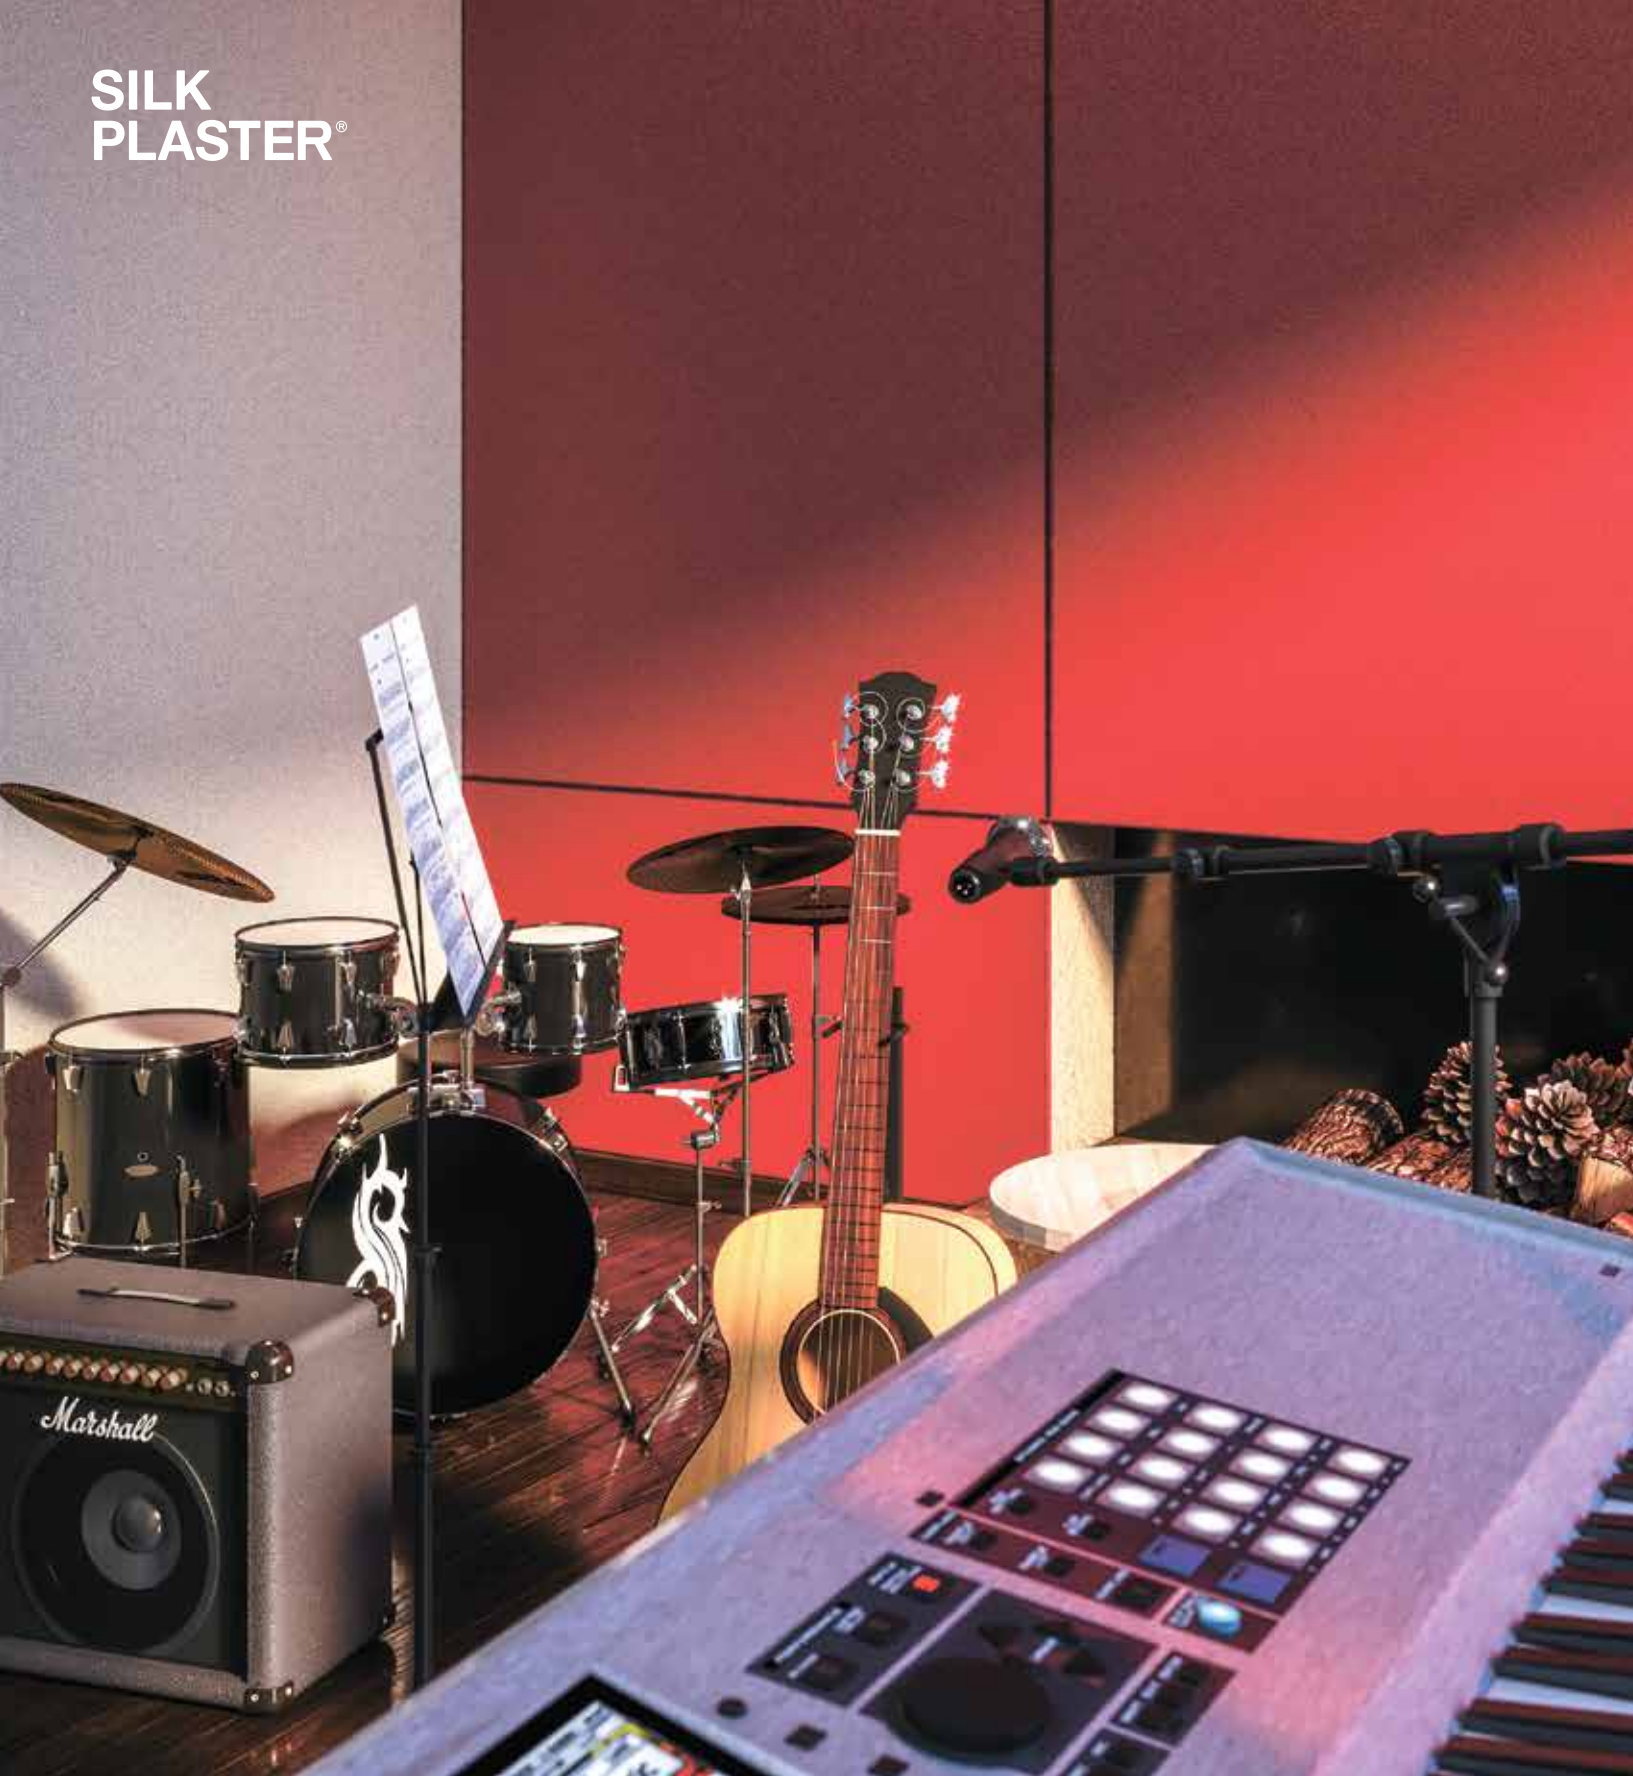

SILK
PLASTER®