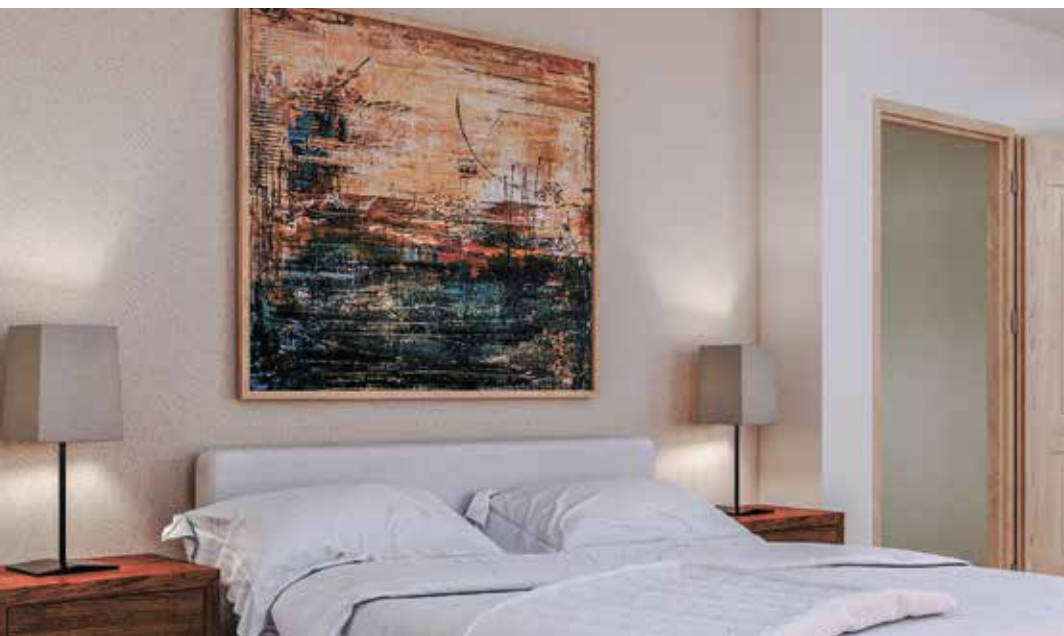

СПАЛЬНЯ В СТИЛЕ ШАЛЕ С VICTORIA 724 И ECOLINE 754

Ecoline и Victoria – это коллекции жидких обоев с заметным рельефом и широким ассортиментом цветов. Благодаря фактуре эти обои скрывают небольшие неровности стен, а дополнительная тепло- и шумоизоляция – то, что нужно для уединения и отдыха как в квартире, так и в частном доме в горах.