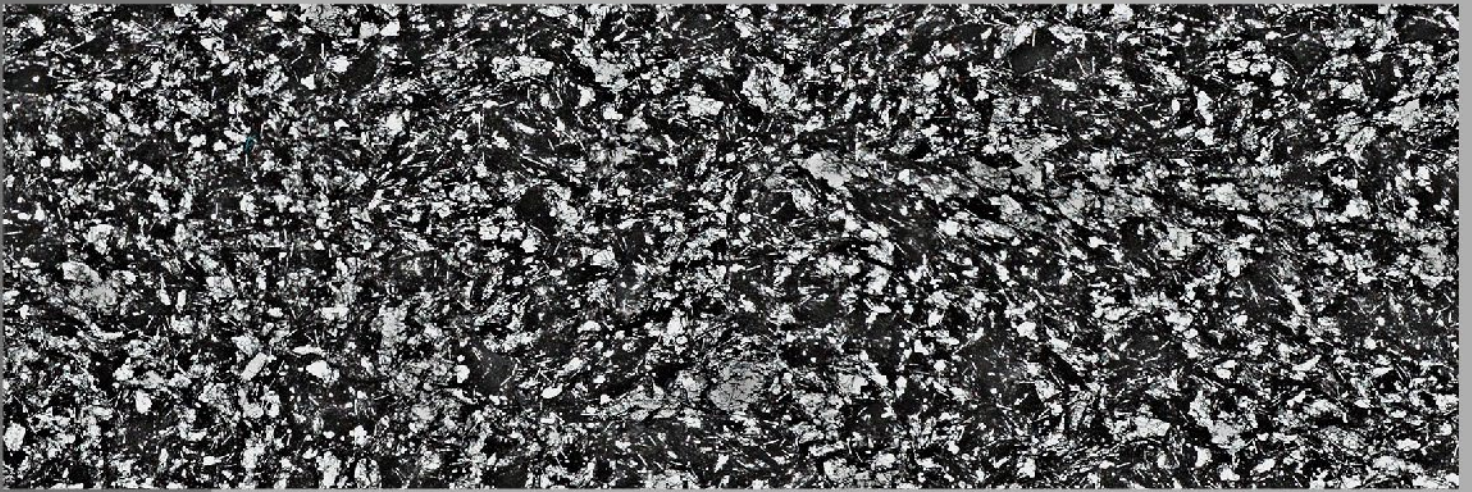

SILK PLASTER®

RED & BLACK
2020

ART DESIGN 245

VERSAILLES V158

ART DESIGN 245

EAST 959

EAST 960

VERSAILLES V110

VERSAILLES V160

EAST 960

ART DESIGN 283

ЭКОЛОГИЧНЫЙ
МАТЕРИАЛ

БЕСШОВНОЕ
ПОКРЫТИЕ

ТЕПЛО- И ЗВУКО-
ИЗОЛЯЦИЯ

ВЫСОКАЯ
ЭЛАСТИЧНОСТЬ

КОМПЕНСАЦИЯ
МЕЛКИХ
НЕРОВНОСТЕЙ