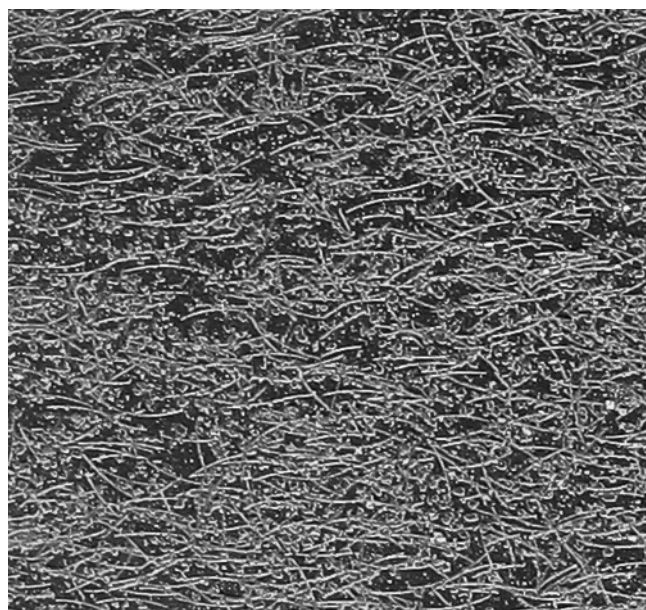

**SILK
PLASTER®**

Alter Italy

BREEZE

BREEZE / Catalouge

Pearl (жемчужный) B01

Grey(серый) B06

Silver (серебро) B02

Graphite (графит) B05

Beige (бежевый) B07

Rose (розовый) B08

Gold (золото) B04

Beige gold (бежевое золото) B03

BREEZE

ДЕКОРАТИВНОЕ ПОКРЫТИЕ С ЭФФЕКТОМ ПЛЕТЁНЫХ НИТЕЙ

Коллекция BREEZE создана для изысканных интерьеров в различных направлениях: лофт, современная классика, эклектика и модерн.

Цветовая палитра подойдёт для ценителей классических оттенков золота, серебра и перламутра.

Бесшовное, прочное и стильное декоративное покрытие, с возможностью создания различных декоративных эффектов, в зависимости от техники нанесения.

1. Primer PRO - грунтовка глубокого проникновения
2. Base QUARZO - грунтовка
3. Breeze - декоративное покрытие

РАСХОД

- 0,075 л/кв.м в один слой
- 0,065 л/кв.м в один слой
- от 0,285 л/кв.м в один слой

Представленные в каталоге выкрасы, ввиду их малого размера, не отражают в полной мере цвета и фактуры материалов. Образцы могут восприниматься различно в зависимости от освещения.